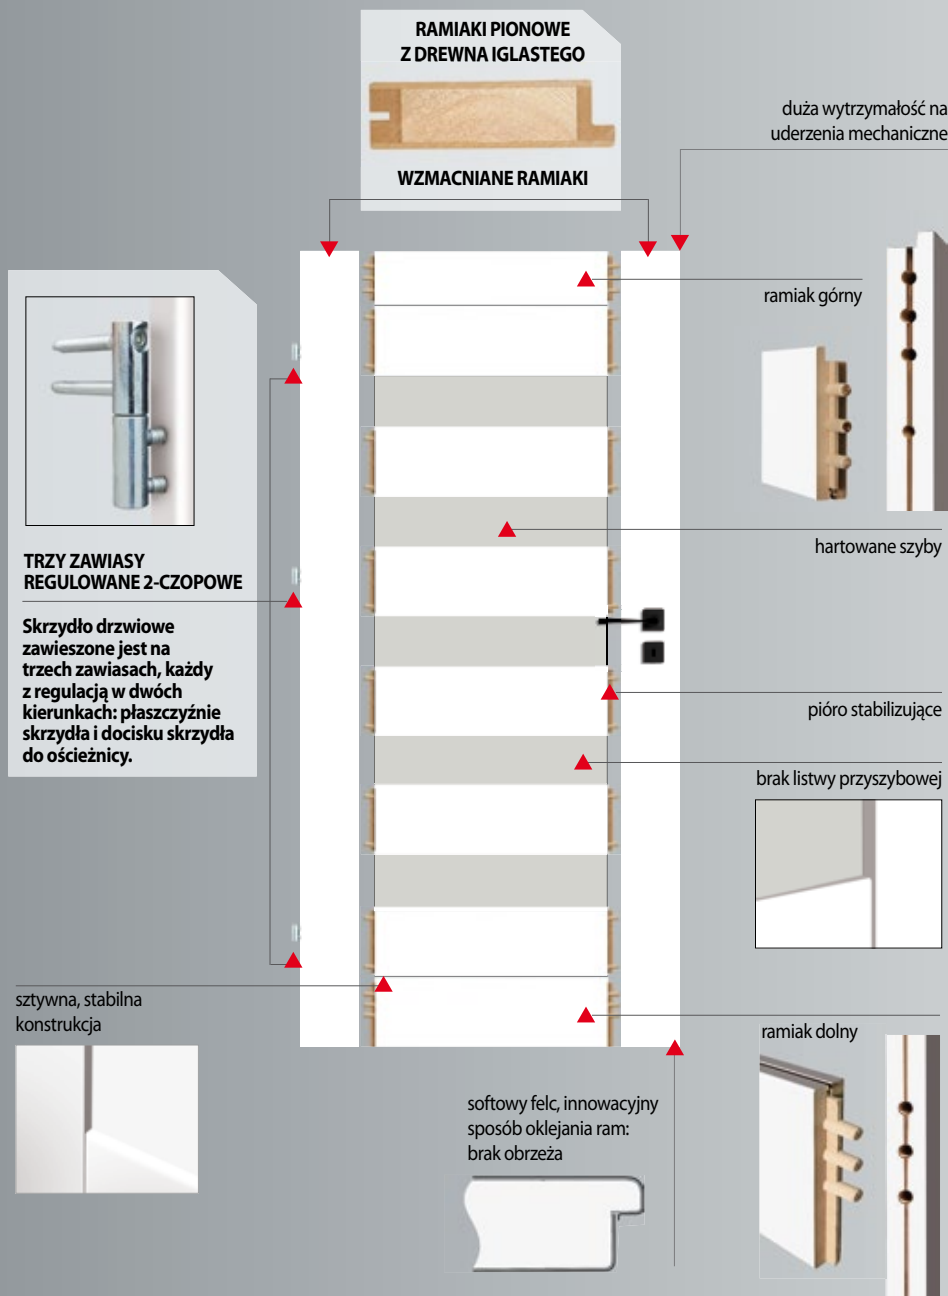

KOLEKCJA PLATINIUM

kołki drewniane

Przekrój wewnętrzny

Lita – masywna konstrukcja RAMOWA

AV - V-PLATINIUM

Folia o wykończeniu polipropylenowym:

- odporna na wodę, parę, plamy, zarysowania i ścieranie;
- łatwa do czyszczenia;
- odporna na działanie czynników chemicznych;
- elastyczna;
- wyjątkowa jakość druku;
- unikalna kombinacja tłoceń i druku;
- odwzorowanie struktury naturalnego drewna.